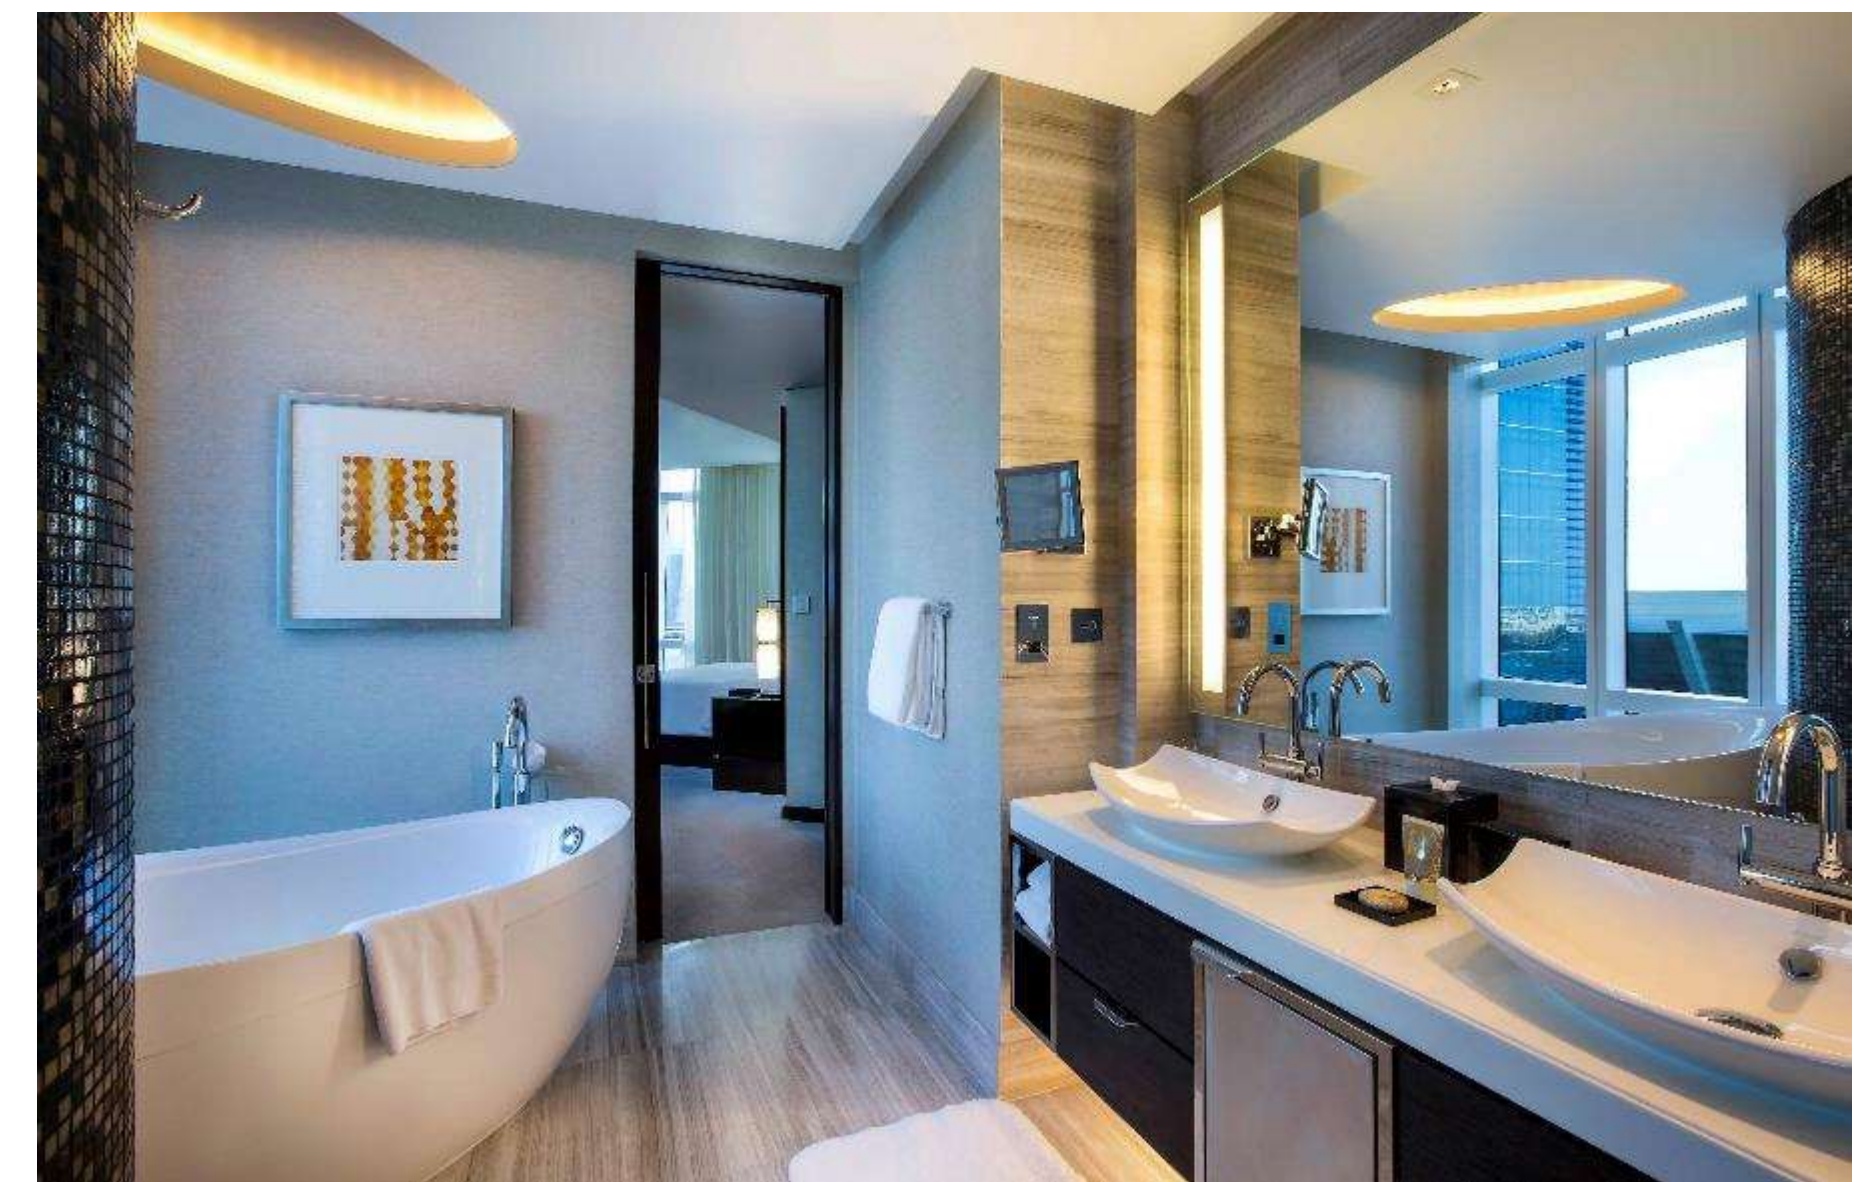

DELUXE ONE BEDROOM SUITE (78 SQM)