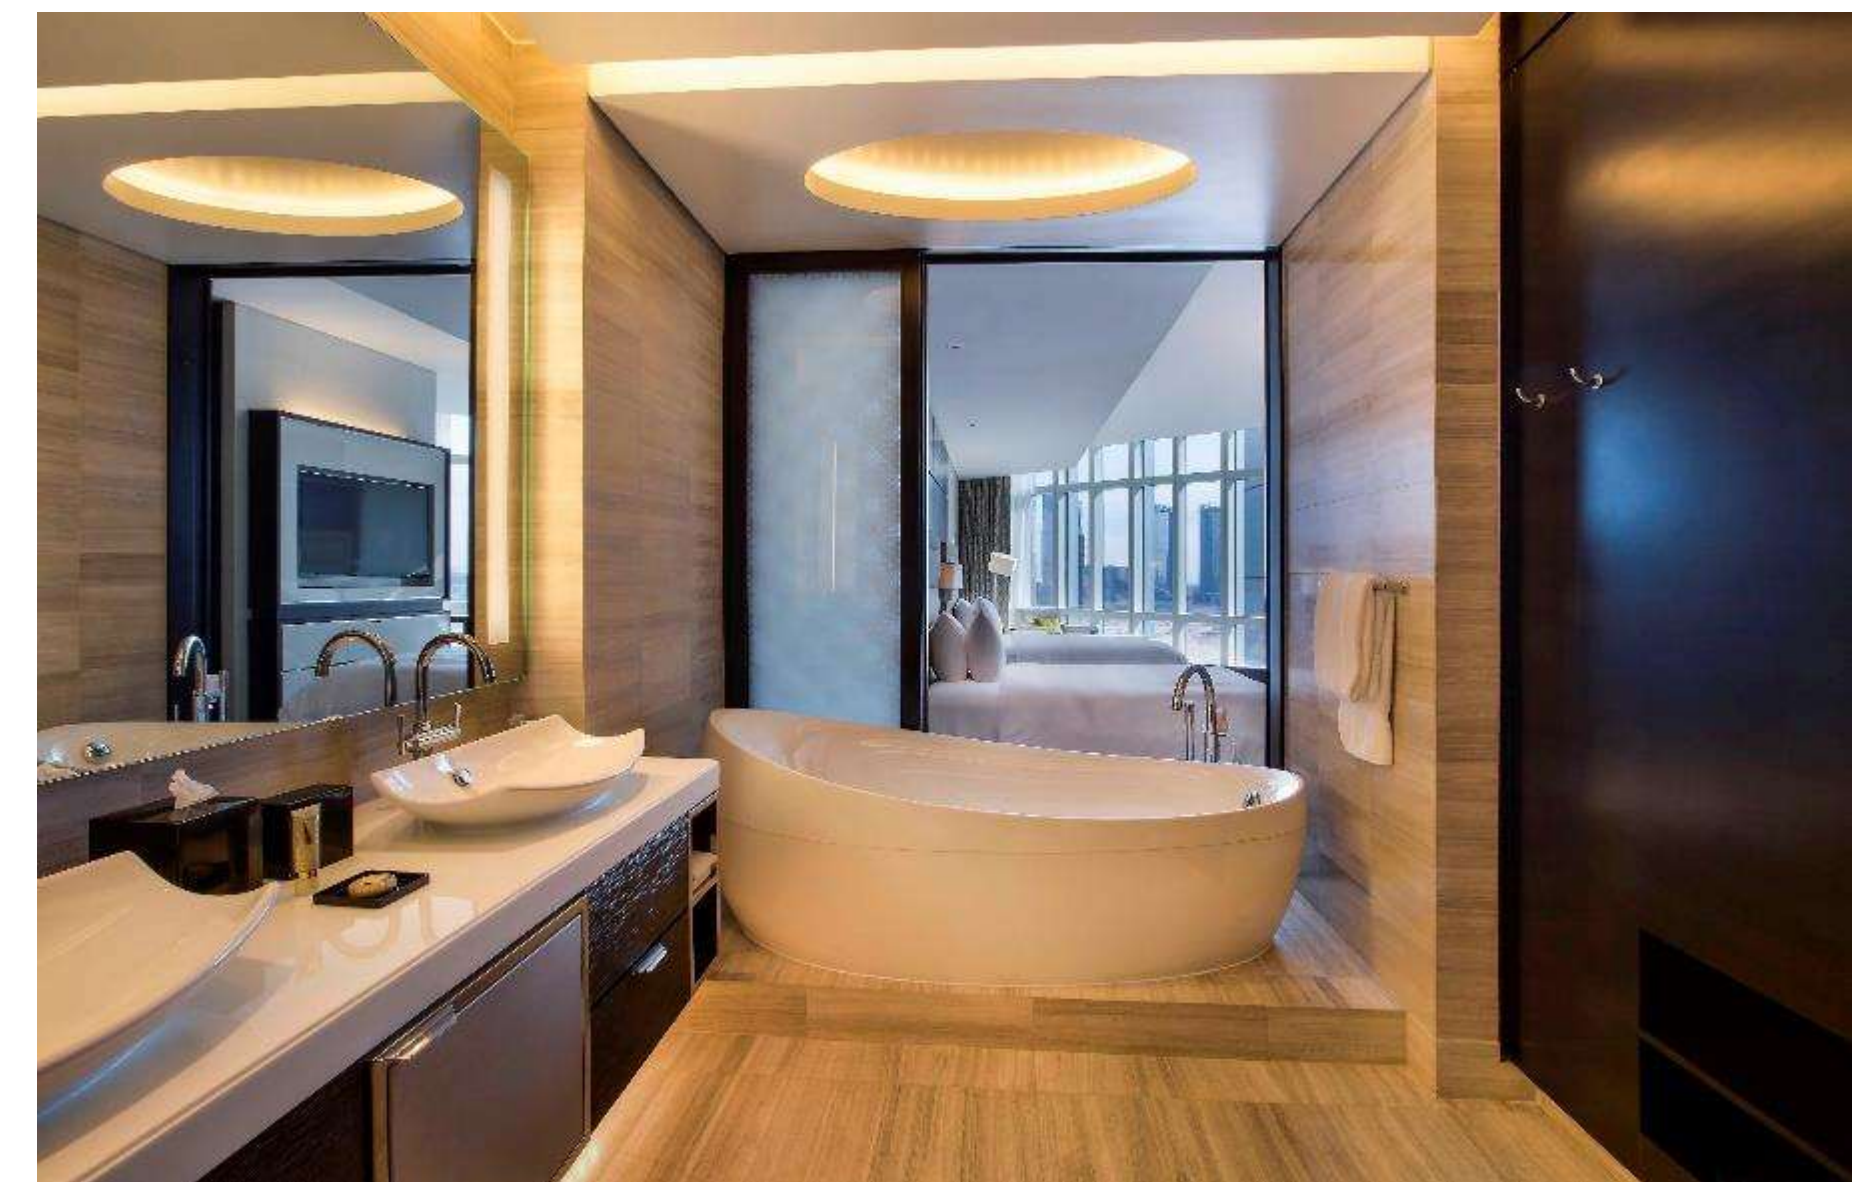

# DELUXE ROOM (47 SQM)